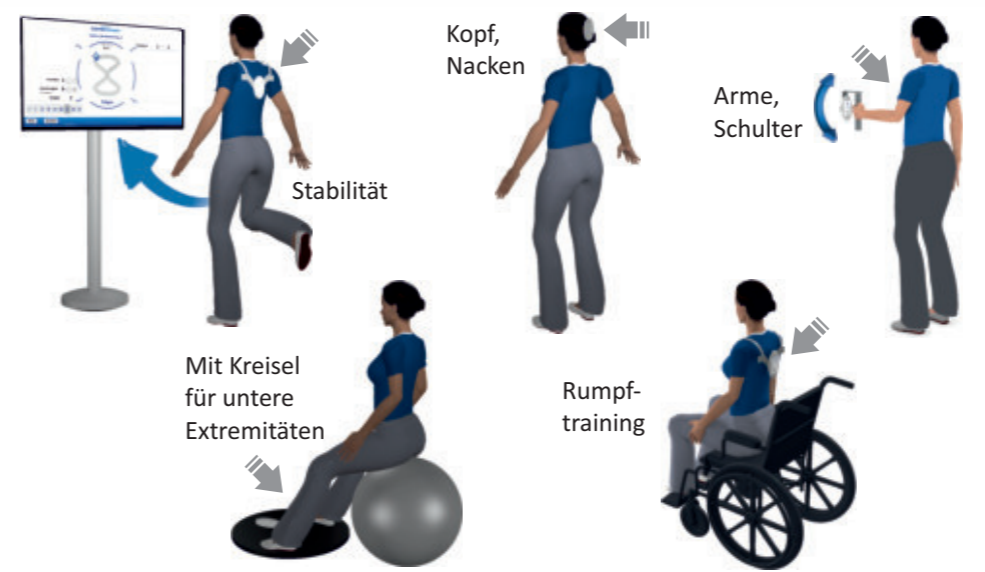

CORTEXTRAINER® VARIO

CortexTrainer® VARIO ist Ihr variabel einsetzbarer **Feedback-Sensor**, den Sie flexibel an verschiedenen Körperpositionen adaptieren, um **Bewegungen zu messen und als visuelles Feedback darzustellen**. In Kombination mit der intuitiv bedienbaren Feedback-Software für Ihren Laptop / PC erhalten Sie ein vielseitig einsetzbares Werkzeug für aussagekräftige Messungen und zum motivierenden Training für Gehirn & Muskulatur! Bewährt für Kinder, Senioren, im Rehabereich und Sport.

Rücken, Rumpf

Bewegungs-Feedback

Gehirn- & Muskeltraining mit visuellem Feedback!

Rehabilitation, Aufbau, Prävention - CortexTrainer® VARIO bietet effektives Training um **Gehirn ↔ Muskelmanagement** und **geistige Fitness** zu verbessern. Einfache Bedienung: 1.Fokus, 2.Position, 3.Programm, Zeit einstellen, und los gehts!

Ihr CortexTrainer® VARIO kann direkt mit Ihrem Laptop flexibel von Raum zu Raum oder bei Hausbesuchen eingesetzt werden. Nutzbar in stehender oder sitzender Position, kombinierbar mit vorhandenem Sitzball, Kreisel, Wippe und erweiterbar mit optionalen Modulen wie z.B. Propriozeptivem Seilzug, Flex-Modul oder 3D Stab für Ihren CortexTrainer® VARIO.