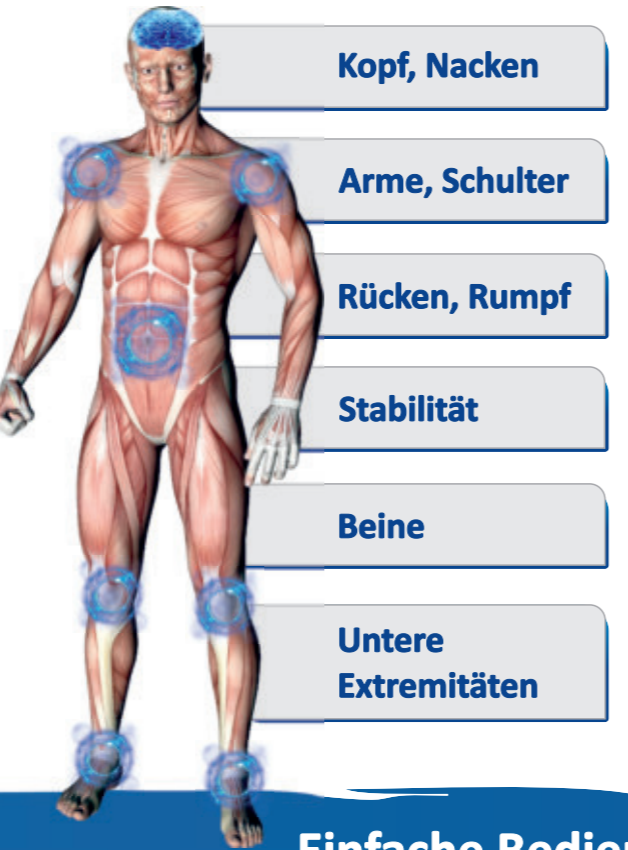

CORTEXTRAINER® VARIO

CortexTrainer® VARIO ist Ihr variabel einsetzbarer **Feedback-Sensor**, den Sie flexibel an verschiedenen Körperpositionen adaptieren, um **Bewegungen zu messen und als visuelles Feedback darzustellen**. In Kombination mit der intuitiv bedienbaren Feedback-Software für Ihren Laptop / PC erhalten Sie ein vielseitig einsetzbares Werkzeug für aussagekräftige Messungen und zum motivierenden Training für Gehirn & Muskulatur! Bewährt für Kinder, Senioren, im Rehabereich und Sport.

Rücken, Rumpf

Bewegungs-Feedback

Gehirn- & Muskeltraining mit visuellem Feedback!

Rehabilitation, Aufbau, Prävention - CortexTrainer® VARIO bietet effektives Training um **Gehirn ↔ Muskelmanagement** und **geistige Fitness** zu verbessern. Einfache Bedienung: 1.Fokus, 2.Position, 3.Programm, Zeit einstellen, und los gehts!

Erfolge

- ➔ Kognition
- ➔ Konzentration
- ➔ Koordination
- ➔ Sturzprophylaxe
- ➔ Gelenkstabilität
- ➔ Tiefenmuskulatur
- ➔ Wahrnehmung
- ➔ Propriozeption

Flexibel, mobil, schnell, einfach und effektiv umsetzbar!